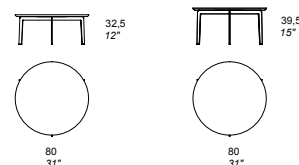

_ VENTOTENE Isole collection

design Carlo Bimbi

TECHNICAL DATA

- Metal frame
- Optional marble top
- Optional wooden top in plywood covered with wood veneer
- Optional wooden top in plywood covered with leather
- Plastic anti-slip
- **Not removable covers**

DATI TECNICI

- Struttura in metallo
- Opzione piano in marmo
- Opzione piano in multistrato rivestito in essenza
- Opzione piano in multi strato rivestito in pelle
- Antiscivolo in plastica
- **Rivestimento non sfoderabile**