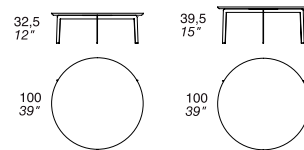

_ GAVI Isole collection

design Carlo Bimbi

TECHNICAL DATA

- Metal frame
- Plastic anti-slip
- **Not removable covers**

DATI TECNICI

- Struttura in metallo
- Antiscivolo in plastica
- **Rivestimento non sfoderabile**

_ GIGLIO Isole collection

design Carlo Bimbi

TECHNICAL DATA

- Metal frame
- Plastic anti-slip
- **Not removable covers**

DATI TECNICI

- Struttura in metallo
- Antiscivolo in plastica
- **Rivestimento non sfoderabile**