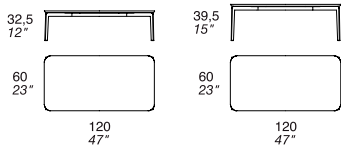

_ ISCHIA Isole collection

design Carlo Bimbi

TECHNICAL DATA

- Metal frame
- Optional marble top
- Optional wooden top in plywood covered with wood veneer
- Optional wooden top in plywood covered with leather
- Plastic anti-slip
- **Not removable covers**

DATI TECNICI

- Struttura in metallo
- Opzione piano in marmo
- Opzione piano in multistrato rivestito in essenza
- Opzione piano in multi strato rivestito in pelle
- Antiscivolo in plastica
- **Rivestimento non sfoderabile**