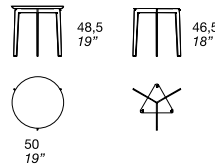

TECHNICAL DATA

- Metal frame
- Plastic anti-slip
- **Not removable covers**

DATI TECNICI

- Struttura in metallo
- Antiscivolo in plastica
- **Rivestimento non sfoderabile**