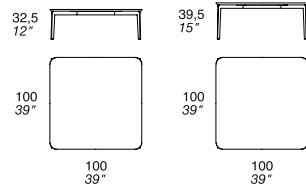

_ CAPRI Isole collection

design Carlo Bimbi

TECHNICAL DATA

- Metal frame
- Plastic anti-slip
- **Not removable covers**

DATI TECNICI

- Struttura in metallo
- Antiscivolo in plastica
- **Rivestimento non sfoderabile**

_ ISCHIA Isole collection

design Carlo Bimbi

TECHNICAL DATA

- Metal frame
- Optional marble top
- Optional wooden top in plywood covered with wood veneer
- Optional wooden top in plywood covered with leather
- Plastic anti-slip
- **Not removable covers**

DATI TECNICI

- Struttura in metallo
- Opzione piano in marmo
- Opzione piano in multistrato rivestito in essenza
- Opzione piano in multi strato rivestito in pelle
- Antiscivolo in plastica
- **Rivestimento non sfoderabile**